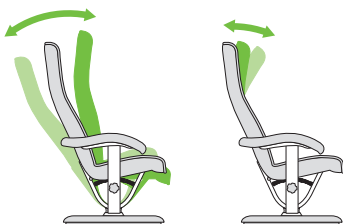

It's swingtime!

MOIZI 13 | 14

Hier zwaait u niet alleen met de dirigerestok, hier swingt u ook zelf. Het beweeglijke zit- en ruggedeelte van uw MOIZI 14 neemt uw bewegingen over. Dat ontspant enorm en stimuleert bovendien uw spierstelsel. U kunt de fauteuil ook met een knop vastzetten in de gewenste positie. In elk geval zorgt de ergonomisch gevormde zitschaal voor een optimale zithoek. De wervelkolom wordt in z'n natuurlijke vorm gehouden en ondersteund.

Zo wordt uw privé swingsessie tegelijk een actieve en regenererende lichamelijke verfrissing.

Functies