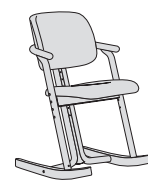

MOIZI stahulpjes en de lessenaar zijn traploos in de hoogte verstelbaar met gasdrukveren.

MOIZI 16
Stahulp
met
krukszitting

MOIZI 25
In de hoogte
verstelbare
lessenaar

MOIZI 28
Stahulp met
zadelzitting

MOIZI 20
Stahulp met
ronde zitting

Functies

Overzicht

■ Kinder- en jeugdmeubelen

■ Bewegings- en Eetkamerstoelen

MOIZI 6

MOIZI 7

MOIZI 10

MOIZI 17