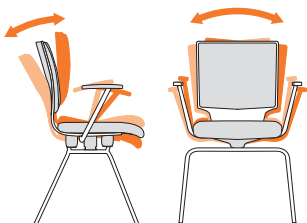

Funcities _____