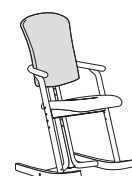

Overzicht

■ Kinder- en jeugdmeubelen

■ Bewegings- en Eetkamerstoelen

	MOIZI 6	MOIZI 7	MOIZI 10	MOIZI 17	MOIZI 4
Materiaal	Beukenvormhout	Beukenvormhout	Beukentriplex	Beukentriplex	Beukenvormhout
Oppervlakken Natuurlijk gelakt | olie en was | beits	• | • | •	• | • | •	• | • | -	• | • | -	• | • | •
Afmetingen in cm					
Breedte	48	48	40	118	50
Hoogte	max 90	max 100	49	53-83	max 90
Diepte	61	67	54	71	65
Zitbreedte	42,5	44	-	-	45
Zithoogte	39-49¹	45-55,5¹	-	-	42-54
Zitdiepte	33,5-40¹	38,5-42¹	-	-	44
Uitvoeringen					
Rug: hout | gestoffeerd	• | •	• | •²	- | -	- | -	- | •
Veermechanisme: zacht | standaard	- | -	- | -	- | -	- | -	- | -
Zithoogte: laag | standaard | hoog	- | • | -	- | • | -	- | - | -	- | - | -	- | • | -
Optioneel	1. Viltstroken	1. Viltstroken	-	1. Achterste aanzetblad 2. Uitbreiding tafelblad zijwaarts 3. Lade 4. Tekentafelopzet	1. Viltstroken 2. Hoge rugleuning

- 1 traploos verstelbaar
- 2 zonder handgreep
- 3 meervoudig verstelbaar
- 5 geen E1 kernbeuk mogelijk
- 6 onderstel standaard met grijze poedercoating
- 7 tussenmaten op aanvraag