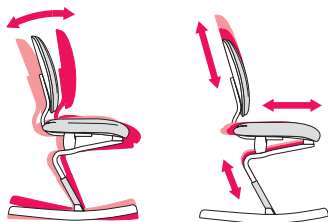

Mijn plekje!

MOIZI 6 | 7 | 10 | 17

Wippen is bij de stoel MOIZI 6 toegestaan! Dat is leuk, zorgt met een verticale wervelkolom voor een ergonomisch juiste zithouding en traint meteen ook het spierstelsel. De sledevorm maakt zachte schommelbewegingen mogelijk en ingebouwde buffers laten ook aangename zijwaartse bewegingen toe. Een dempingssysteem ontziet de wervelkolom bij het gaan zitten. Zitdiepte, zithoogte en de rugleuning zijn meervoudig verstelbaar.

De schrijftafel MOIZI 17 past zich met zijn gemakkelijk toepasbare hoogteverstelling van 53-83 cm aan elke situatie aan. De neiging van het schrijfblad kan gewijzigd worden. De neerlaatbare antisliplijsten zorgen er bij een schuin geplaatst blad voor dat er niets van de tafel glijdt. Extra aanzetbladen creëren ruimte en met een bijkomende module verandert de kinderschrijftafel in een werkplek met pc.

Deze schrijftafel en stoel begeleiden uw kind lange tijd als lievelingsmeubels want ze groeien probleemloos mee.

Functies _____