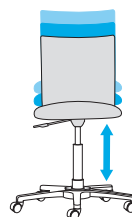

Multitalent

MOIZI 33 | 34 | 35 | 36

Ziet er goed uit en heeft heel wat in huis. De MOIZI 33 past met z'n trendy en uitgesproken design uitstekend in een moderne omgeving. En hij is een ergonomisch actief zitmeubel dat met een speciaal mechanisme voor een 3D-beweging uitgerust is. Daardoor blijft het lichaam in beweging – net zoals bij een zitbal. Deze beweging kan voor elke gebruiker individueel ingesteld worden. De stoel heeft bovendien een bewegingsbereik van 360 graden. Optimaal prestatievermogen voor een bewogen werkdag op kantoor!

Voor een prettig gevoel en uitmuntend zitcomfort zorgen de stoffering en de traploze hoogteverstelling via twee gasdrukveren op verschillende hoogte.

Zo blijft u ook op turbulente dagen creatief en fit.

Functies