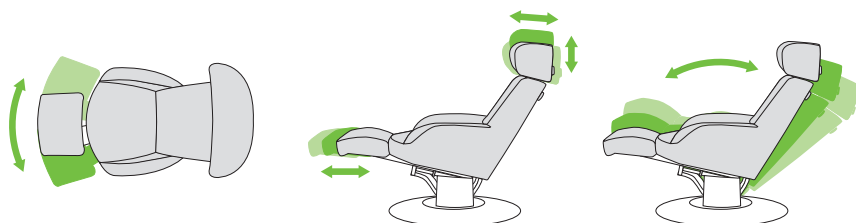

Functies _____