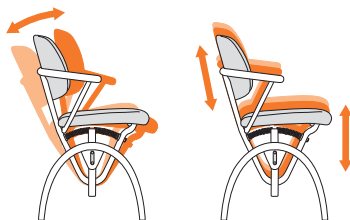

Zijn vrouwtje heeft grandioos speelgoed en doet precies hetzelfde. Geen wonder dat ze elkaar blindelings begrijpen en ongelooflijk fit en vitaal zijn.

Afhankelijk van de zitpositie verlangt het lichaam verschillende belasting en ontspanning. De MOIZI 11 bevordert deze gezonde afwisseling tussen in- en ontspanning die de rug ontlast en stijve spieren voorkomt. De typische beweging van de zit- en rug-eenheid evenals de diverse hoogteinstellingen kunnen individueel – afhankelijk van de grootte en het gewicht van de gebruiker – ingesteld worden.

Dat houdt u in beweging. En houdt u gezond.

MOIZI 11
Standaardversie
met armleuningen

MOIZI 12
Model met rolwieltjes

MOIZI 19
Model voor eet- en
vergadertafels

Functies _____

Optimale zitcultuur

MOIZI 22
Volledig gestoffeerde stoel
met hoge leuning en
houten onderstel