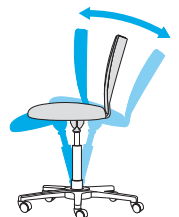

Multitalent

MOIZI 33 | 34 | 35 | 36

Ziet er goed uit en heeft heel wat in huis. De MOIZI 33 past met z'n trendy en uitgesproken design uitstekend in een moderne omgeving. En hij is een ergonomisch actief zitmeubel dat met een speciaal mechanisme voor een 3D-beweging uitgerust is. Daardoor blijft het lichaam in beweging – net zoals bij een zitbal. Deze beweging kan voor elke gebruiker individueel ingesteld worden. De stoel heeft bovendien een bewegingsbereik van 360 graden. Optimaal prestatievermogen voor een bewogen werkdag op kantoor!

Voor een prettig gevoel en uitmuntend zitcomfort zorgen de stoffering en de traploze hoogteverstelling via twee gasdrukveren op verschillende hoogte.

Zo blijft u ook op turbulente dagen creatief en fit.

Functies